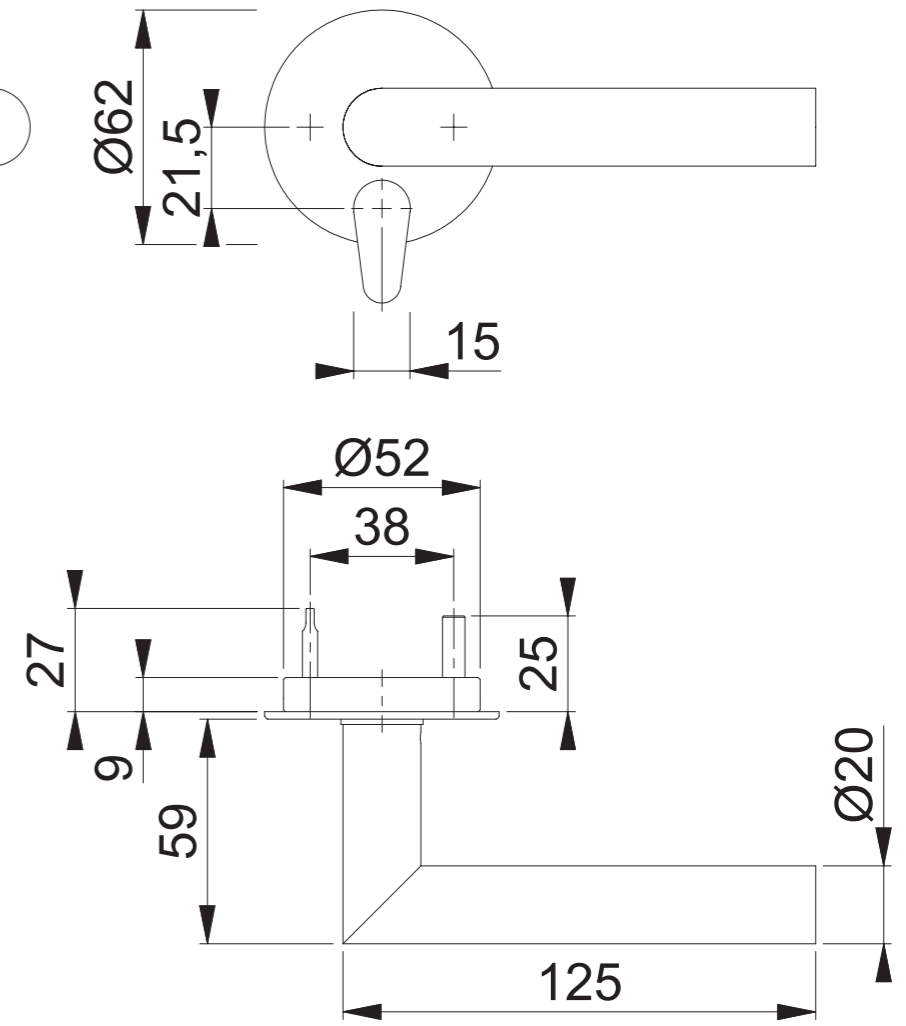

E1400Z/29NR (ESK41-1/EOL829)

Maßstab	Name	Datum	Zeichnungsnummer	HOPPE
1:2	Bauer	12.11.2012	QU=c0022985z002 A400	