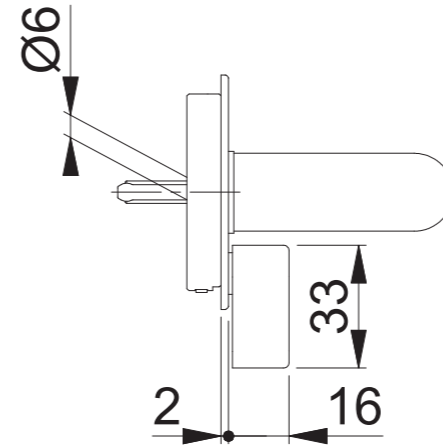

E1400Z/29NR (ESK41-1/EOL829)

Maßstab	Name	Datum	Zeichnungsnummer	HOPPE
1:2	Bauer	12.11.2012	QU=c0022985z002 A400	