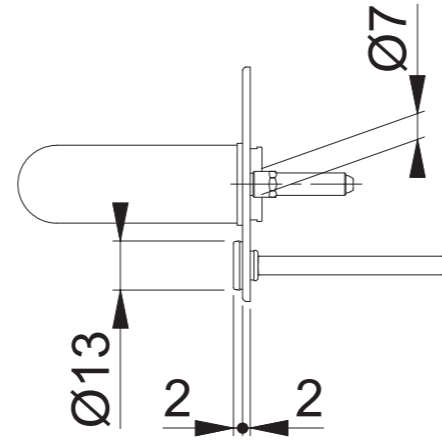

E1400Z/29NR (ESK41-1/EOL829)

Maßstab	Name	Datum	Zeichnungsnummer	HOPPE
1:2	Bauer	12.11.2012	QU=c0022985z002 A400	