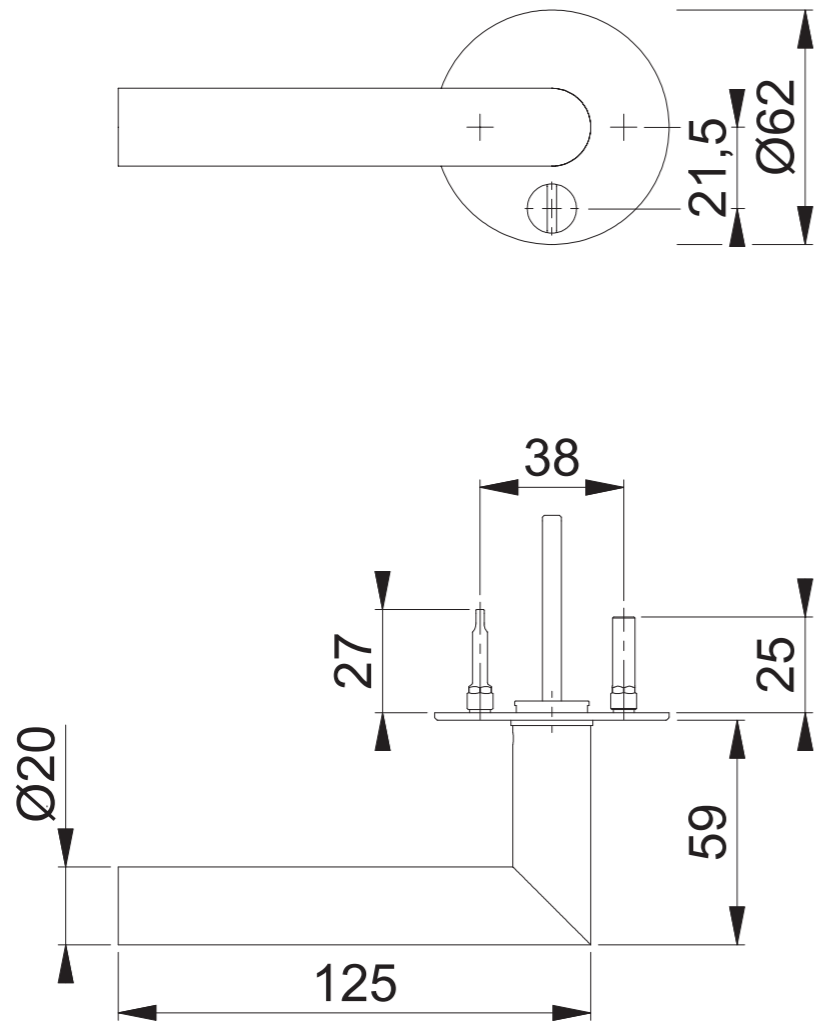

E1400Z/29NR (ESK41-1/EOL829)

Maßstab	Name	Datum	Zeichnungsnummer	HOPPE
1:2	Bauer	12.11.2012	QU=c0022985z002 A400	